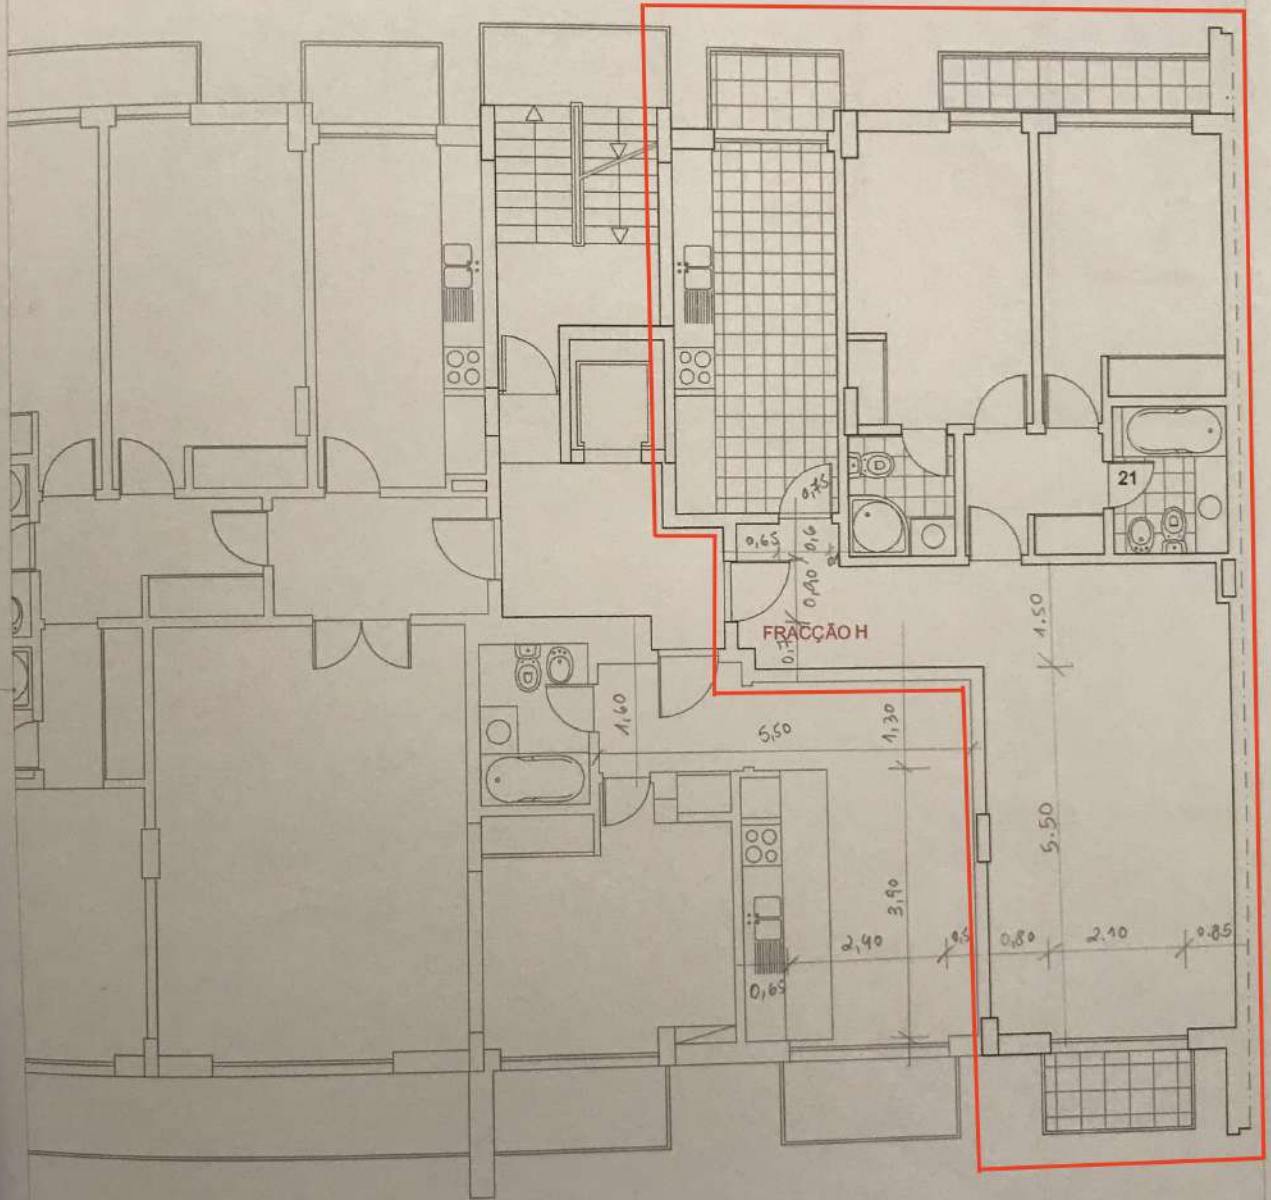

RUA Sr. DO AREEIRO, N.º 22 - TAVAREDE

PROMOTOR

A. BRITO FERRÃO UNIPESSOAL, LDA.

BLOCO

BG

FRACÇÃO H

DESENHO DE
PLANTA DO 2º ANDAR

ESCALA
1 : 100

DESENHO DE
PLANTA DA CAVE

ESCALA
1 : 100

DATA
Fevereiro 2009

N.º DES.
004