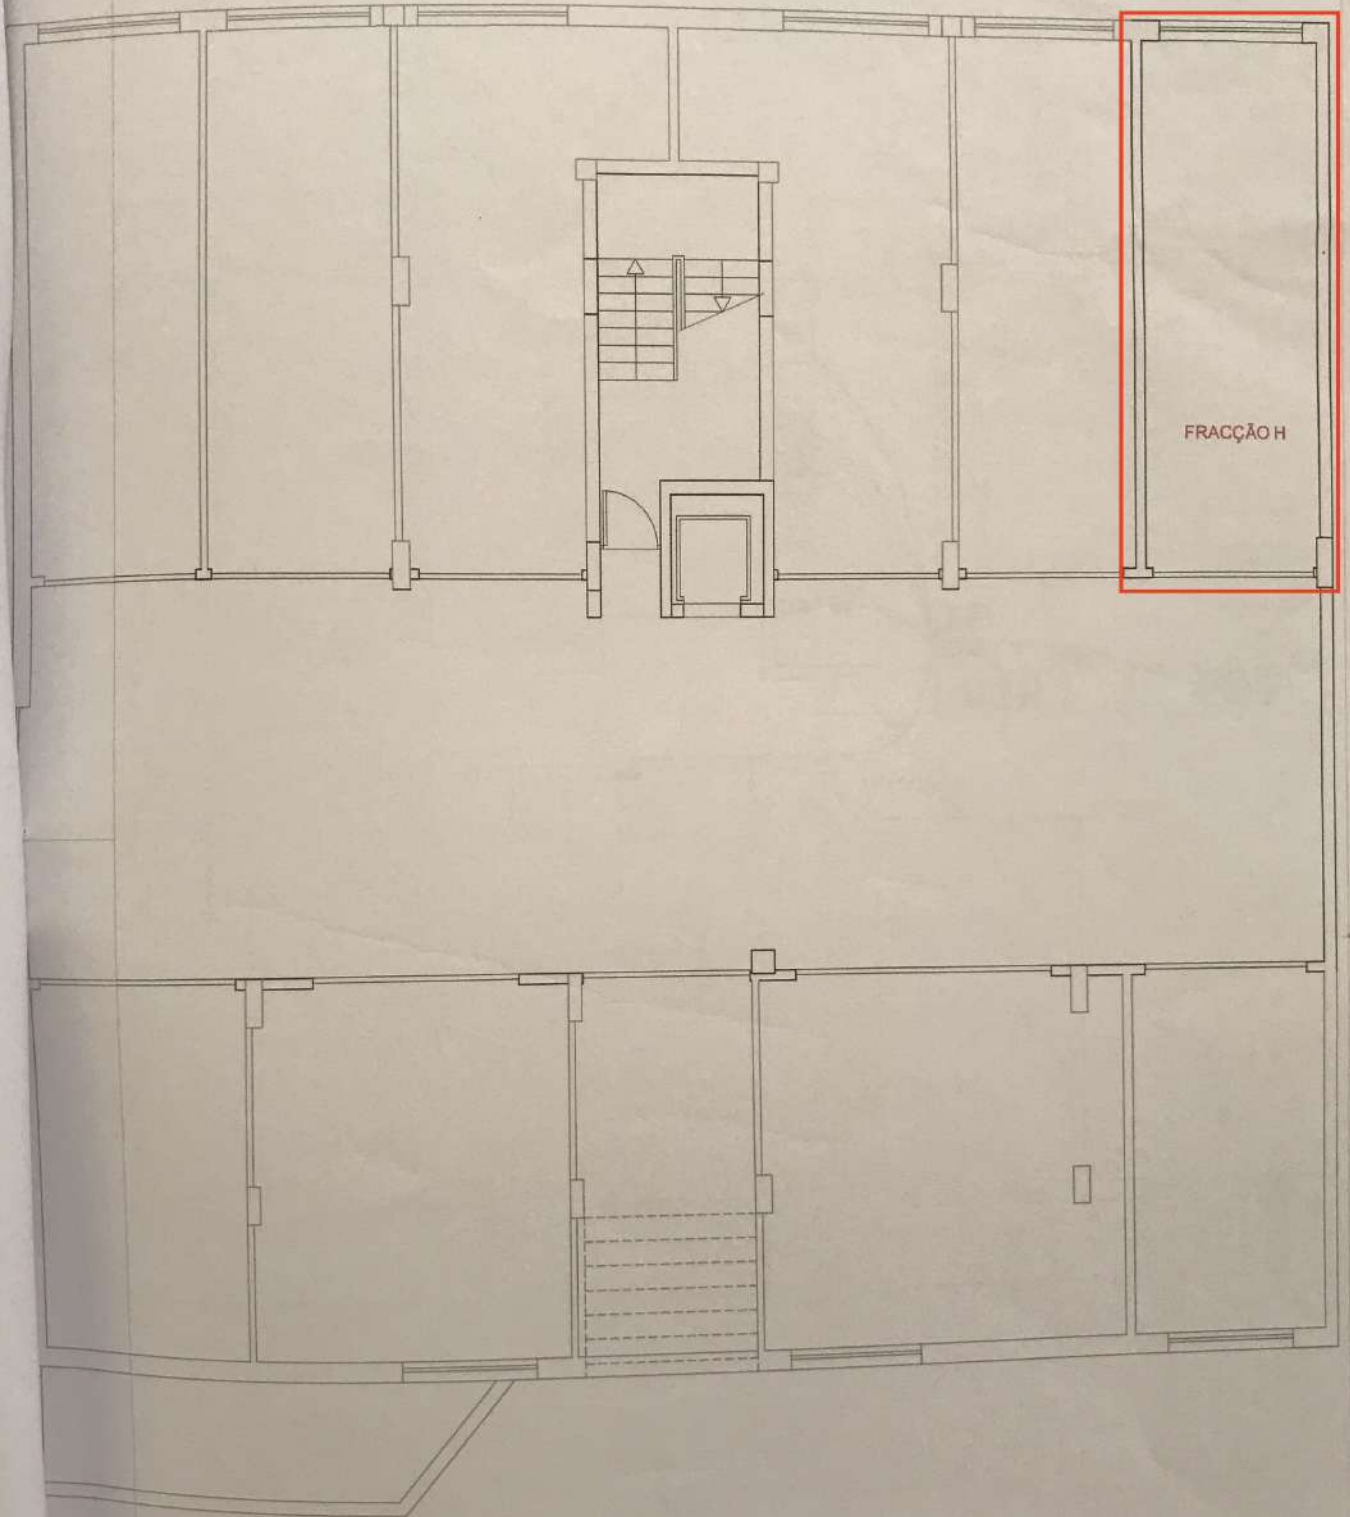

RUA Sr. DO AREEIRO, N.º 22 - TAVAREDE

PROMOTOR

A. BRITO FERRÃO UNIPESSOAL, LDA.

BLOCO

BG

FRACÇÃO H

DESENHO DE
PLANTA DA CAVE

ESCALA
1 : 100

DATA
Fevereiro 2009

N.º DES.
004